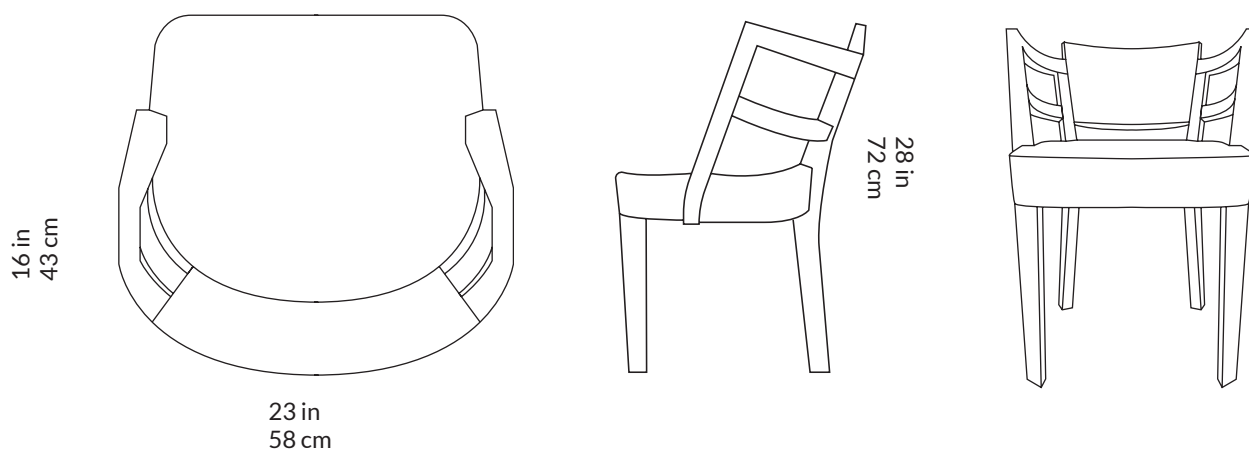

DAMA

2022 design Enrico Tonucci

ITA / Poltroncina realizzata in legno massiccio di noce nero.

La seduta e lo schienale possono essere, a richiesta, in cuoio o tessuto.

ENG / Solid black walnut wood armchair. Seat and back available in leather or fabric.

DIMENSIONI DIMENSIONS	DIMENSIONI IMBALLO PACKAGE DIMENSIONS	PESO LORDO GROSS WEIGHT	VOLUME IMBALLO PACKAGE VOLUME
43x58xh72 cm 16x23x28 in	56x63x80 cm 22x25x31 in	11 kg	0,282 m ³