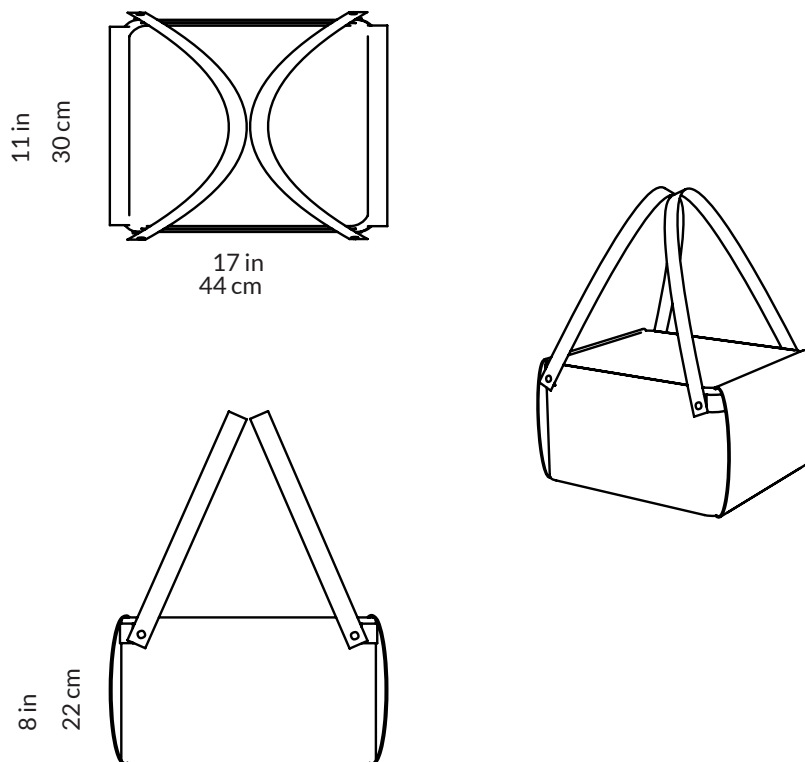

## LULLABAO

2019 design Viola Tonucci

---

ITA / Cesto realizzato con un'unica pelle di cuoio smerigliato piegato come un origami che ne definisce la forma. Con cinte sempre in cuoio colore cemento.

---

ENG / Leather basket made of one single folded piece, like an origami. The leather belts are in concrete color only.

---

DIMENSIONI DIMENSIONS	DIMENSIONI IMBALLO PACKAGE DIMENSIONS	PESO LORDO GROSS WEIGHT	VOLUME IMBALLO PACKAGE VOLUME
44x30xh22 cm 17x11xh8 in	48x38x27 cm 19x15x11 in	3 kg	0.066 m <sup>3</sup>