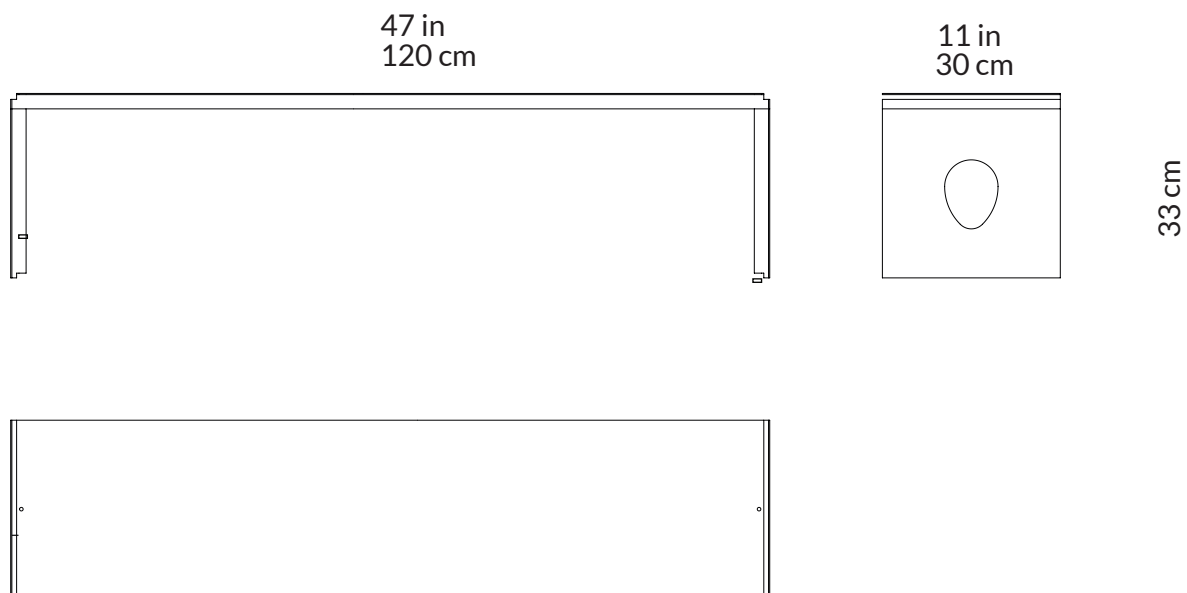

NYC-120

2020 design Enrico Tonucci

ITA / Elementi di libreria in legno massiccio sovrapponibile di noce nero.

Gli elementi si sovrappongono facilmente tramite giunto (vite) in acciaio che si avvita dall'apposito foro laterale.

ENG / SBookcase elements in solid black walnut. All the elements are easily stackable due to a steel joint screwed on a side hole.

DIMENSIONI DIMENSIONS	DIMENSIONI IMBALLO PACKAGE DIMENSIONS	PESO LORDO GROSS WEIGHT	VOLUME IMBALLO PACKAGE VOLUME
120x30x33 cm 47x11x12 in	68x43x12 cm 25x17x5 in	11 Kg	0.066 m ³