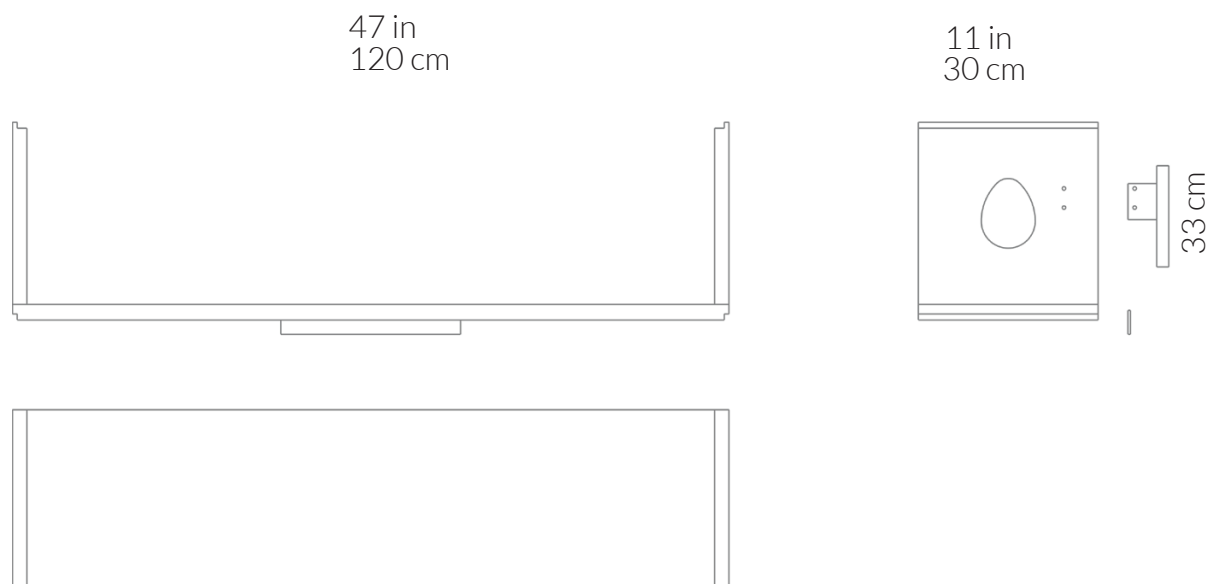

NYC-120 SOSPESA

2020 design Enrico Tonucci

ITA / Elementi di libreria sospesa in legno massiccio sovrapponibile di noce nero.
Gli elementi si sospendono tramite ferramenta destinata avvitata al muro.

ENG / Stackable bookshelf elements in solid black walnut wood. The bookshelf is fixed to the wall by steel hardware.

DIMENSIONI DIMENSIONS	DIMENSIONI IMBALLO PACKAGE DIMENSIONS	PESO LORDO GROSS WEIGHT	VOLUME IMBALLO PACKAGE VOLUME
120x30xh33 cm 47x11xh12 in	68x43x12 cm 25x17x5 in	11 Kg	0.066 m ³