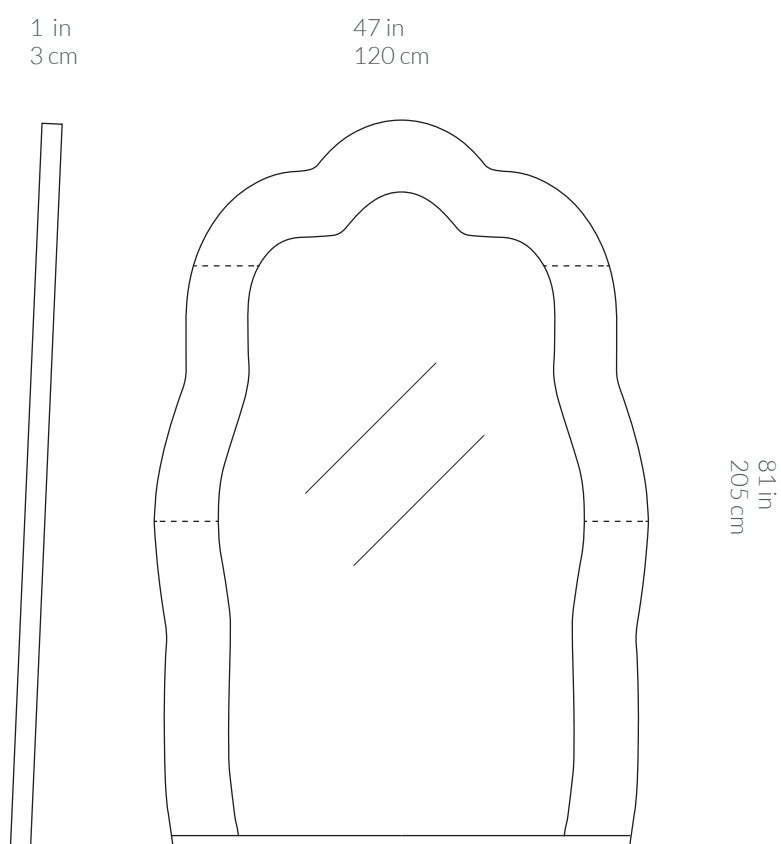

VAGUE

2022 design ViolaTonucci

ITA / Specchio rivestito in cuoio. Il rivestimento può essere personalizzato su progetto dell'interior designer.

ENG / A mirror with a leather frame. Frame finishing can also be customized.

DIMENSIONI DIMENSIONS	DIMENSIONI IMBALLO PACKAGE DIMENSIONS	PESO LORDO GROSS WEIGHT	VOLUME IMBALLO PACKAGE VOLUME
120x3xh205 cm 47x1xh81 in	130x205x10 cm 51x81x4 in	60 kg	0,266 m ³