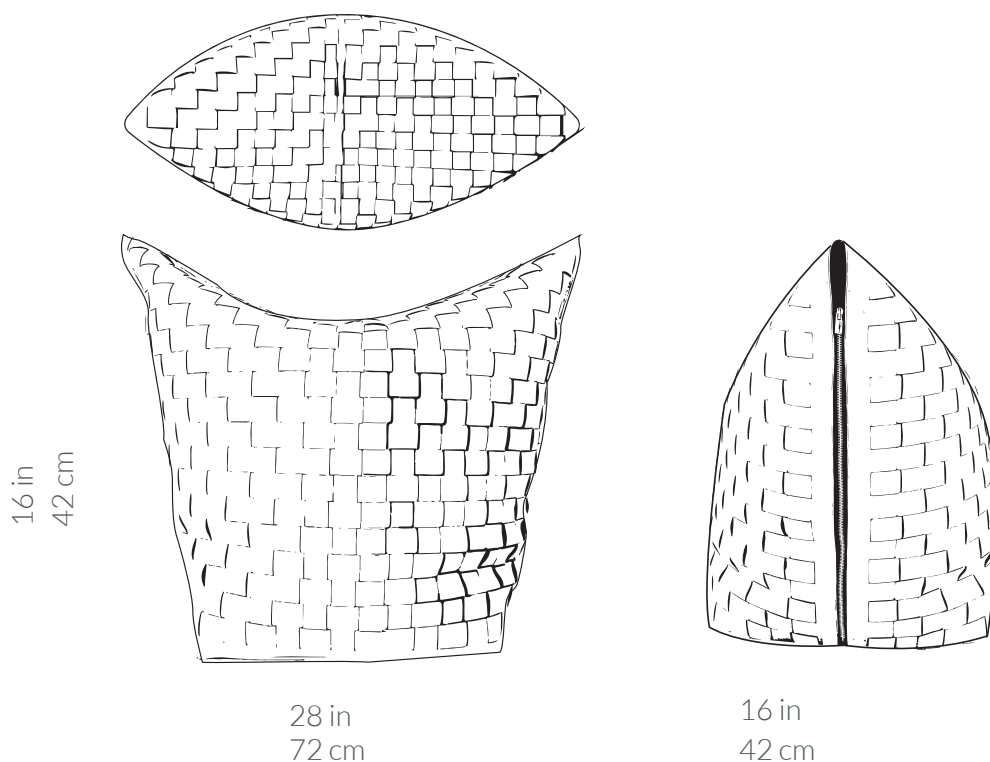

MAO INTRECCIATO

2022 design Viola Tonucci

ITA / Pouf in cuoio intrecciato e fissato nella sua forma tramite zip.

All'interno è riempito con sfere ad alta densità di polistirolo e tavoletta in legno certificato TSCA.

ENG / Ottoman made of hand woven leather and fixed with a side zipper to set its shape.

Inside there is a fabric cushion, filled with high density polystyrene spheres supported by a wooden TSCA certified board.

DIMENSIONI DIMENSIONS	DIMENSIONI IMBALLO PACKAGE DIMENSIONS	PESO LORDO GROSS WEIGHT	VOLUME IMBALLO PACKAGE VOLUME
72x42xh42 cm 28x16xh16 in	74x44x62 cm 29x17x24 in	10 Kg	0.20 m ³