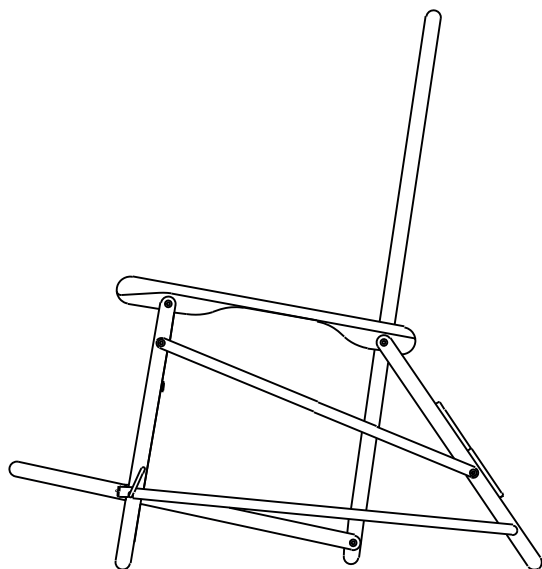

NUMEROUNO

2009 design Enrico Tonucci

ITA / Sdraia pieghevole realizzata in legno massiccio di acero. Viti e perni in acciaio satinato.
La seduta può essere in cuoio smerigliato o tessuto.

ENG / Extendable folding chair made of solid maple wood wax finished.
Screws and joints in stainless steel, finishing available in natural fabric or frosted leather.

43 in
110 cm

47 in
120 cm

25 in
66 cm

DIMENSIONI DIMENSIONS	DIMENSIONI IMBALLO PACKAGE DIMENSIONS	PESO LORDO GROSS WEIGHT	VOLUME IMBALLO PACKAGE VOLUME
66x110x120 cm 25x43x47 in	75x145x18 cm 26x57x7 in	16 Kg	0.195 m ³